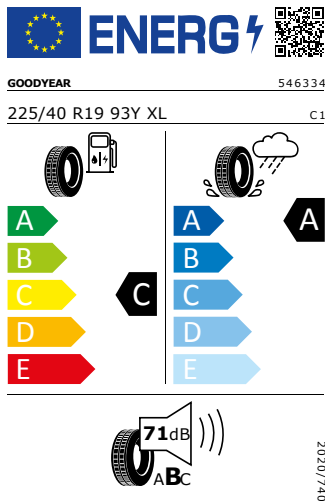

Energetický štítek

Kola z lehké slitiny 7,5J x 19

GOODYEAR 225/40 R19 93Y XL

Pro zobrazení detailních informací o této pneumatice můžete naskenovat tento QR-kód Vaším smartphonem.

Product sheet

<https://relasdata.blob.core.windows.net/relas/tyres/sheet/CeYZuh53bCeTzYwg1w32qQ==>