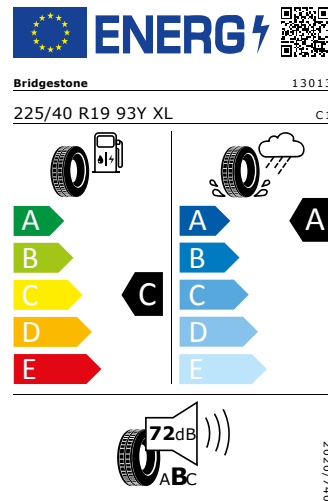

Bridgestone 225/40 R19 93Y XL

Pro zobrazení detailních informací o této pneumatice můžete naskenovat tento QR-kód Vaším smartphonem.

Product sheet

<https://relasdata.blob.core.windows.net/relas/tyres/sheet/iOkkGZNukFjg4K3+/2C3jA==>